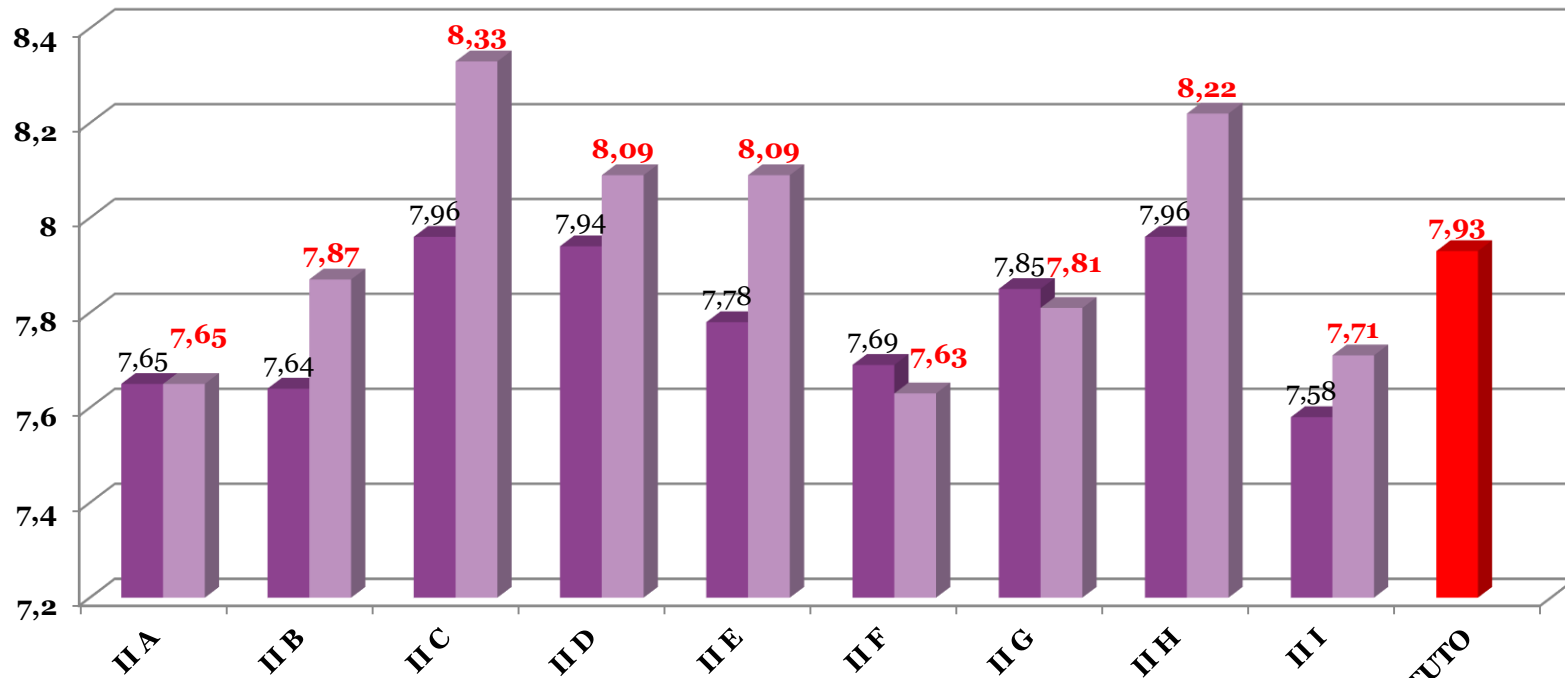

ESITI FINALI

ANNO SCOLASTICO 2015/16

SCUOLA PRIMARIA

CONFRONTO MEDIA ITALIANO E MATEMATICA DELLA STESSA CLASSE RIFERITO ALL'A.S. 2014/15 E 2015/16 SCUOLA PRIMARIA

SCUOLA SECONDARIA DI PRIMO GRADO

A.S. 2014/15

A.S. 2015/16

■ MEDIA COMPLESSIVA 2014/15

■ MEDIA COMPLESSIVA 2015/16

MEDIA CLASSI SECONDE D'ISTITUTO

A.S. 2014/15

A.S. 2015/16